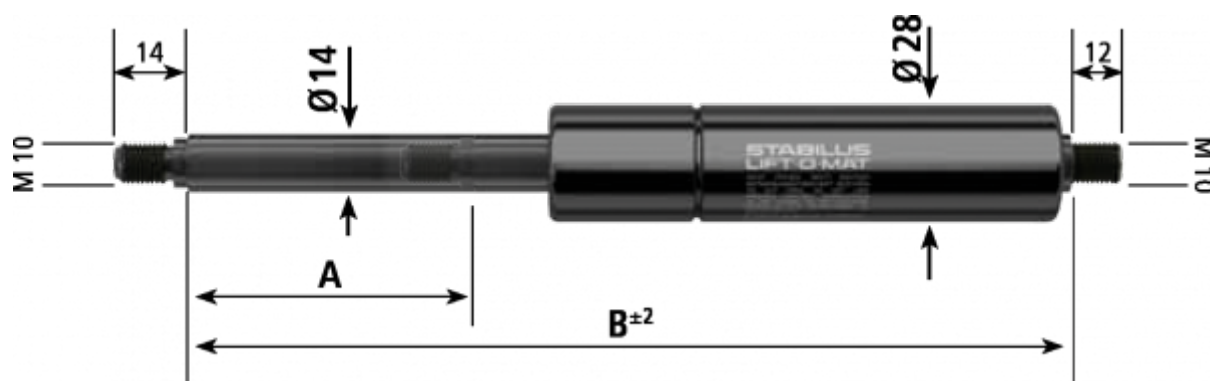

Varenummer: 0423287SY1800

Beskrivelse: Stabilus Gasfjeder uden fittings str. 14/28
1800N længde 770mm, udtræk 350mm Type 23287SY

Mål

A	= 350
B	= 770
Størrelse	= 14/28
Tryk (N)	= 1800
Type	= 23287SY